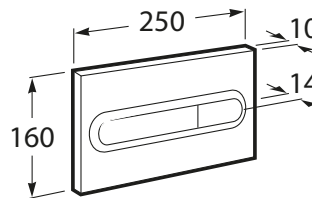

IN-WALL

PL1 DUAL (ONE) - Placa de accionamiento con descarga dual

MEDIDAS

Longitud	250 mm
Altura	160 mm

COLORES Y ACABADOS

PVPR (IVA INCLUIDO)

72,36 €

DIBUJOS TÉCNICOS

CARACTERÍSTICAS

PL1 DUAL (ONE) - Placa de accionamiento con descarga dual para sistemas de instalación "ONE" de Roca. Sin necesidad de utilizar herramientas para la instalación.

Número de pulsadores: 2

COMPATIBLE

DUPLO WC ONE
FREESTANDING - Bastidor
con cisterna autoportante
de doble descarga para
inodoro suspendido. Codo
de 90 ° / 110 °

890077020

DUPLO WC ONE
COMPACT - Bastidor con
cisterna compacta
empotrable de doble
descarga para inodoro
suspendido. Codo de 90 ° /
110 °

890073020

DUPLO WC ONE - Bastidor
con cisterna compacta
empotrable de doble
descarga para inodoro
suspendido. Codo de 90 ° /
110 °

890070020

Kit de adaptación para
placas de accionamiento

890064000

In-Wall